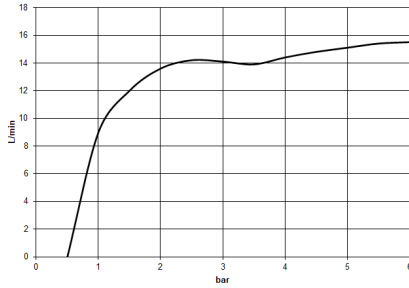

Douchette à main - Chrome

IMO

28 015 979

28 015 979

mm [inches]

Diagramme de débit

Certificats

DVGW_DW-6517DN0129. WRAS_2009011. LGA_29981.