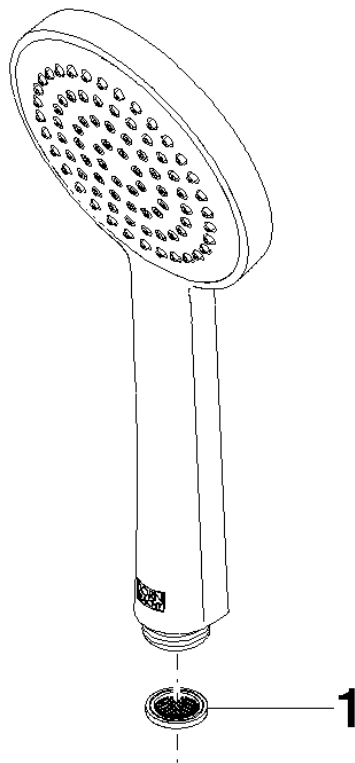

28 015 979

Liste des pièces de rechange

N°	Article Numéro	Désignation	Fréquence de montage	Délai de livraison
1	09 23 01 039 90	tamis	1	2